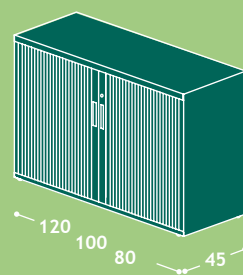

BPUBASE *armarios-armoires-cupboards*

BPV-198

Incluye 4 estantes
Inclut 4 étagères
Includes 4 shelves

BPV-185

BPV-160

BPV-145

BPV-105

Incluye 2 estantes
Inclut 2 étagères
Includes 2 shelves

BPV-072

Incluye 1 estante
Inclut 1 étagère
Includes 1 shelf

BPV-069

Incluye 1 estante
Inclut 1 étagère
Includes 1 shelf

BPV-050

No incluye estantes
Étagères non incluses
Shelves not included

ESTRUCTURA METÁLICA - STRUCTURE MÉTALLIQUE - STEEL STRUCTURE