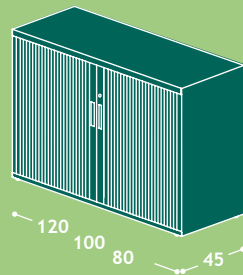

BPUBASE *armarios-armoires-cupboards*

BPV-198

Incluye 4 estantes
Inclut 4 étagères
Includes 4 shelves

BPV-185

BPV-160

BPV-145

BPV-105

Incluye 2 estantes
Inclut 2 étagères
Includes 2 shelves

BPV-072

Incluye 1 estante
Inclut 1 étagère
Includes 1 shelf

BPV-069

Incluye 1 estante
Inclut 1 étagère
Includes 1 shelf

BPV-050

No incluye estantes
Étagères non incluses
Shelves not included

ESTRUCTURA METÁLICA - STRUCTURE MÉTALLIQUE - STEEL STRUCTURE