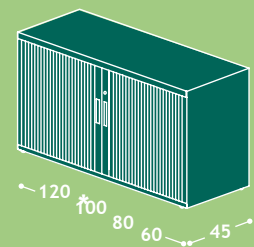

BPUBASE *armarios-armoires-cupboards*

BPV-198

Incluye 4 estantes
Inclut 4 étagères
Includes 4 shelves

BPV-185

BPV-160

BPV-145

BPV-105

Incluye 2 estantes
Inclut 2 étagères
Includes 2 shelves

BPV-072

Incluye 1 estante
Inclut 1 étagère
Includes 1 shelf

BPV-069

Incluye 1 estante
Inclut 1 étagère
Includes 1 shelf

BPV-050

No incluye estantes
Étagères non incluses
Shelves not included

ESTRUCTURA METÁLICA - STRUCTURE MÉTALLIQUE - STEEL STRUCTURE