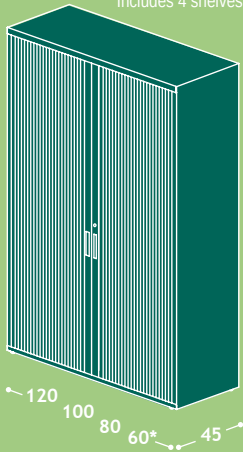

CAISSONS: FABRIQUÉS EN TÔLE D'ACIER LAMINÉE À FROID DE 0,7 mm. D'ÉPAISSEUR.
SERRURES: CLÉ STANDARD FERMETURE SUR TOUS LES TIROIRS. CLÉ PASSE PARTOUT NON DISPONIBLE.
GLISSIÈRES: SYSTÈME DE GLISSIÈRES TÉLESCOPIQUES À OUVERTURE TOTALE (100%). SYSTÈME ANTIBASQUEMENT INCLUS.
PEINTURE: ÉPOXY POUVRE 80 MICRONS.
PARTIE FRONTALE DES TIROIRS: PROFIL EN TÔLE DE 0,8 mm. MÉTALLIQUE, MÊME COLORIS QUE LA STRUCTURE.
OUVERTURE DES TIROIRS: À PRÉHENSION LATÉRALE.

BPUBASE *armarios-armoires-cupboards*

BPV-198

Incluye 4 estantes
Inclut 4 étagères
Includes 4 shelves

BPV-185

BPV-160

BPV-145

BPV-105

Incluye 2 estantes
Inclut 2 étagères
Includes 2 shelves