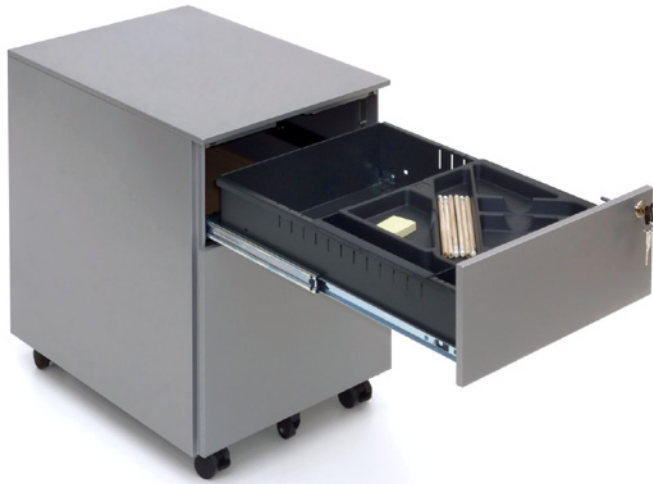

MODELOS DISPONIBLES \ MODÈLES DISPONIBLES \ AVAILABLE ITEMS

1103-F-13L.MT/AX

1103-F-12L.MT/BX

1103-F-12L.MT/AX

1103-F-13L.MT/BX

MEDIDAS \ DIMENSIONS \ DIMENSIONS

	1103-F-13L.MT	1103-F-12L.MT
	16 kg	
	0,15m ³	
	1 BULTO \ 1 PACK \ 1 COLIS	

CARACTERÍSTICAS TÉCNICAS \ CARACTERISTIQUES TECHNIQUES \ SPECIFICATIONS

Quinta rueda en cajón archivo.
Cinquième roulette sur tiroir classement.
5th wheel on filing drawer.

Sistema antivuelco incluido y cajones con sistema de extracción total (100%).
Système anti basculement et extraction totale (100%) inclus de série.
Including antitilt system and 100% opening.

CARACTERÍSTICAS GENERALES \ CARACTERISTIQUES GENERAL \ GENERAL SPECIFICATIONS

CAJONERAS: FABRICADAS EN CHAPA DE ACERO LAMINADA EN FRÍO DE 0,7 mm. DE ESPESOR
CERRADURAS: LLAVE ESTÁNDAR CON BLOQUEO EN TODOS LOS CAJONES. NO DISPONIBLE LLAVE MAESTRA.
GUÍAS: SISTEMA DE GUÍAS TELESCÓPICAS GALVANIZADAS CON APERTURA EXTRACCIÓN TOTAL (100%). SISTEMA ANTIVUELCO INCLUIDO.
RECUBRIMIENTO: PINTURA EPOXI POLVO CON 80 MICRAS.
FRENTES METÁLICOS: PERFIL DE CHAPA 0,8 mm. PINTADA EN EL MISMO COLOR DE LA ESTRUCTURA.
TIRADORES: LATERALES INTEGRADOS EN LOS FRENTES.