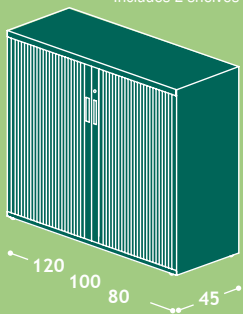

BPUBASE *armarios-armoires-cupboards*

BPV-198

Incluye 4 estantes
Inclut 4 étagères
Includes 4 shelves

BPV-185

BPV-160

BPV-145

BPV-105

Incluye 2 estantes
Inclut 2 étagères
Includes 2 shelves

BPV-072

Incluye 1 estante
Inclut 1 étagère
Includes 1 shelf

BPV-069

Incluye 1 estante
Inclut 1 étagère
Includes 1 shelf

BPV-050

No incluye estantes
Étagères non incluses
Shelves not included

ESTRUCTURA METÁLICA - STRUCTURE MÉTALLIQUE - STEEL STRUCTURE