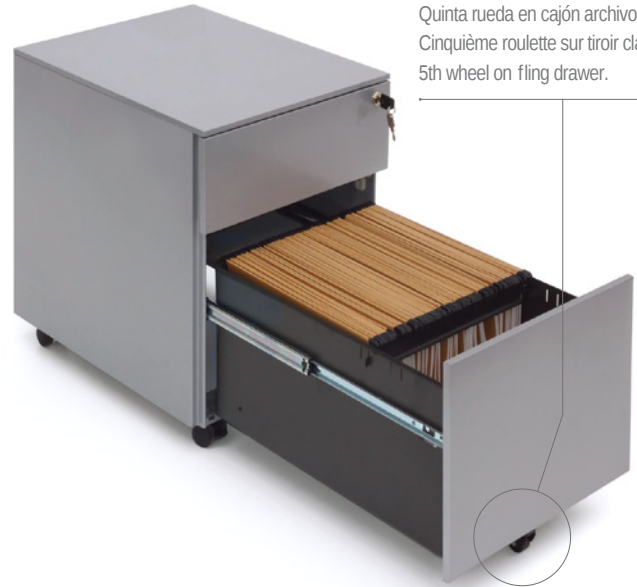

CARACTERÍSTICAS TÉCNICAS \ CARACTERISTIQUES TECHNIQUES \ SPECIFICATIONS

Quinta rueda en cajón archivo.
Cinquième roulette sur tiroir classement.
5th wheel on filing drawer.

Sistema antivuelco incluido y cajones con sistema de extracción total (100%).
Système anti basculement et extraction totale (100%) inclus de série.
Including antitilt system and 100% opening.

CARACTERÍSTICAS GENERALES \ CARACTERISTIQUES GENERAL \ GENERAL SPECIFICATIONS

CAJONERAS: FABRICADAS EN CHAPA DE ACERO LAMINADA EN FRÍO DE 0,7 mm. DE ESPESOR
CERRADURAS: LLAVE ESTÁNDAR CON BLOQUEO EN TODOS LOS CAJONES. NO DISPONIBLE LLAVE MAESTRA.
GUÍAS: SISTEMA DE GUÍAS TELESCÓPICAS GALVANIZADAS CON APERTURA EXTRACCIÓN TOTAL (100%). SISTEMA ANTIVUELCO INCLUIDO.
RECUBRIMIENTO: PINTURA EPOXI POLVO CON 80 MICRAS.
FRENTES METÁLICOS: PERFIL DE CHAPA 0,8 mm. PINTADA EN EL MISMO COLOR DE LA ESTRUCTURA.
TIRADORES: LATERALES INTEGRADOS EN LOS FRENTES.