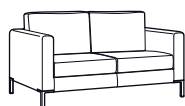

DIVANO ATTESA A DUE POSTI, PIEDI IN ACCIAIO CROMATO
TWO SEATER SOFA, CHROMED STEEL FEET
CANAPÉ D'ATTENTE À DEUX PLACES, PIEDS EN ACIER CHROMÉ

Famille: **Assise**
Sous Famille > 50%: **Bois**
Poids Unitaire: **43 kg**