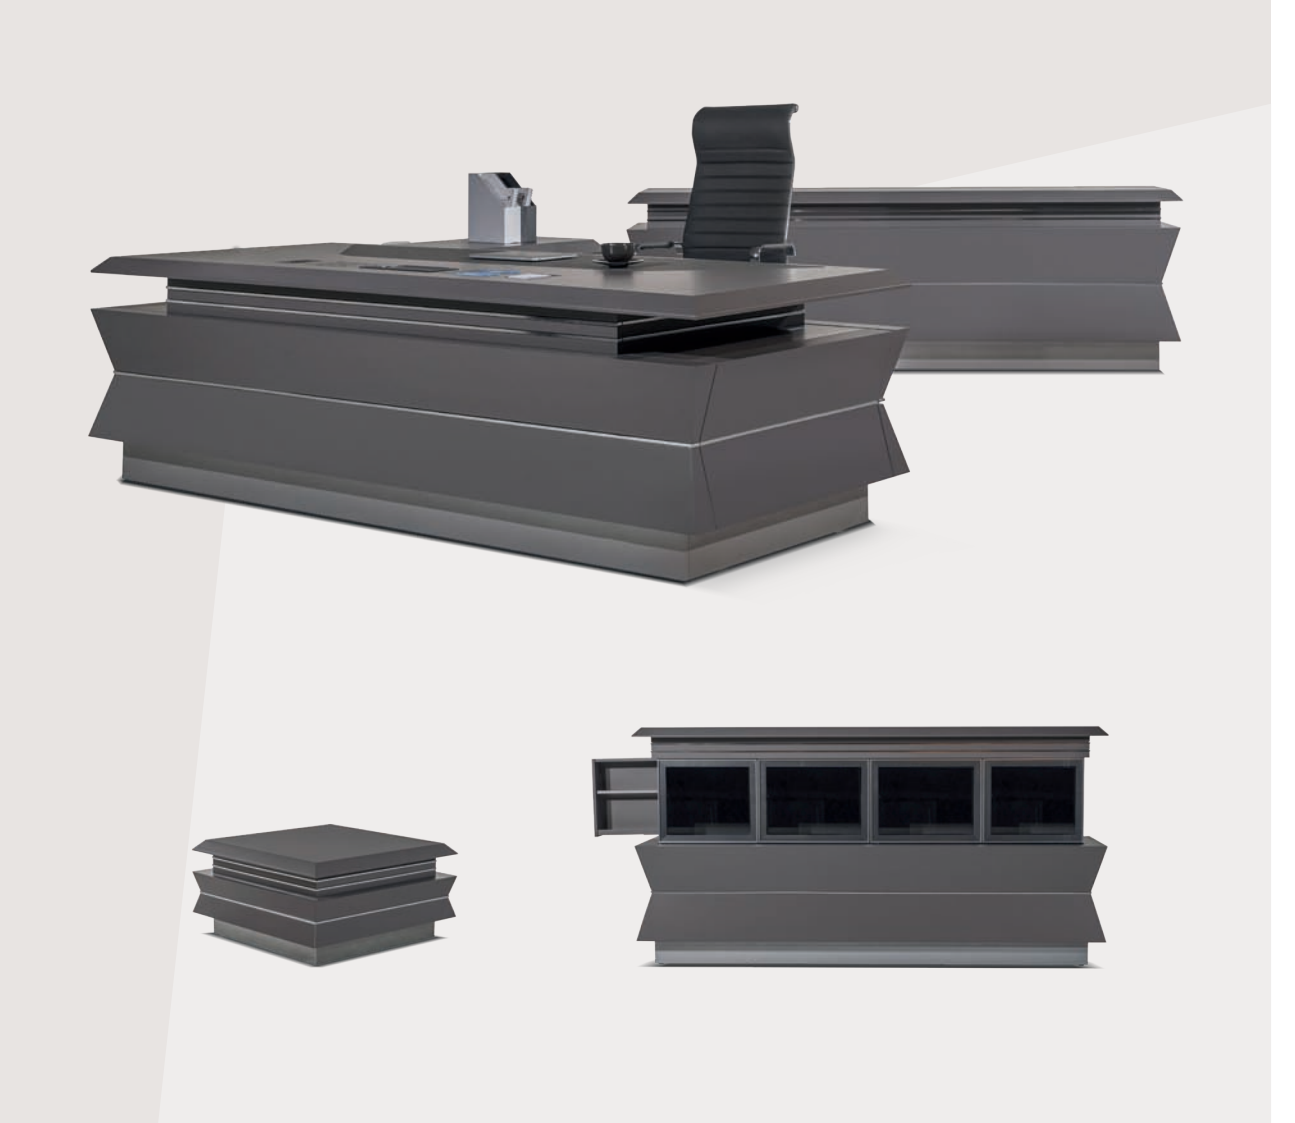

power

güçlü ve cesur tasarım

Power serisi, keskin hatları ve ihtişamlı yapısıyla ofislerinizde güçlü bir duruş sergileyerek misafirleriniz üzerinde etkileyici bir izlenim oluşturur. Power serisinin ergonomik yapısı ve geniş depolama alanlarıyla üst düzey konfor ve maksimum verimlilik sizleri bekliyor.