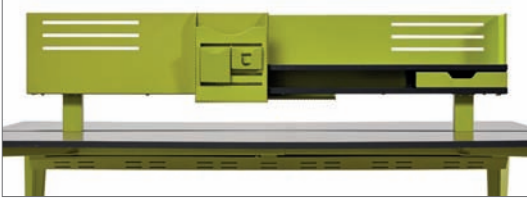

AKSESUAR ACCESSORY

teknik technical

iş istasyonu opsiyonel üniteleri work station optional units

mini kırtasiye ünitesi üçlü takım mini stationery unit triple set

| MM.00021.0014 |